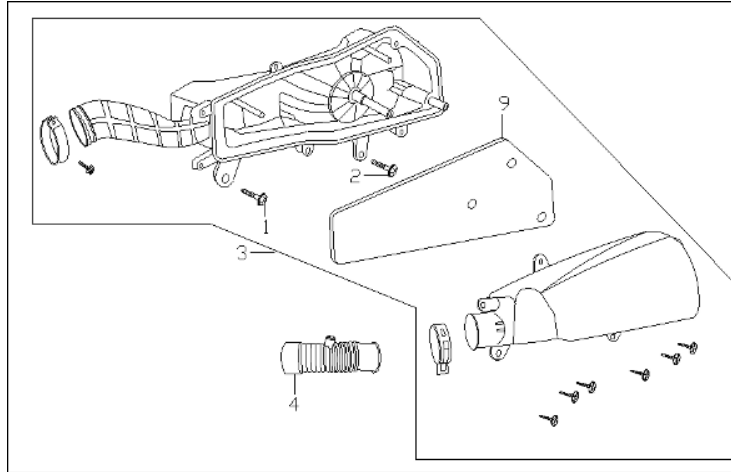

12	92101-06032-03-Y	92101-06032-03-Y	The six hexagon bolt M6*32
----	------------------	------------------	----------------------------

New Sprint #13

Diagram Number	Part Number (YONGFU, Vin starts with LLO)	Part Number (JIAJUE, Vin starts with LLP)	Description
1	N/A	N/A	N/A
2	50350-QG-9000-J	50350-QG-9000-J	Hanger
3	50353-KY-9000-J	50353-KY-9000-J	Suspension rubber
4	50355-FA-9000-J	50355-FA-9000-J	Bolt M10*225
5	95401-10000-03-Y	95401-10000-03-Y	Nut M10
6	50355-DGW-9100-J	50355-DGW-9100-J	Engine hanger bolt 205mm
7	50354-DGW-9000-Y	50354-DGW-9000-Y	Bushing
8	95401-10000-03-Y	95401-10000-03-Y	Nut M10
10	50500-QG-9300-J	50500-QG-9300-J	Main Kick Stand
11	50352-F8-9000-J	50352-F8-9000-J	Main Kick Stand Rubber Bushing
12	90014-F8-9000-J	90014-F8-9000-J	Main Kick Stand Spring
13	97001-15200-J	97001-15200-J	The cotter pin 1.5 x 20
14	50503-DGW-9000-J	50503-DGW-9000-J	A large supporting shaft of $\phi 8 \times 170$
15	50530-QG-9000	50530-QG-9000-J	Side Kick Stand
16	90015-XGW-9000-J	90015-XGW-9000-J	Side Kick Stand Spring
17	90101-TW-9000-J	90101-TW-9000-J	The single support bolt M10 * 25
20	52500-QG-9000	52500-QG-9000	Shock Absorber
21	92201-10040-03-Y	92201-10040-03-Y	Bolt M10 * 40
22	92201-08030-03-J	92201-08030-03-J	Bolt M8 * 30
23	77235-QG-9000-J	77235-QG-9000-J	Seat Latch
24	77240-QG-9000-JL-J	77240-QG-9000-JL-J	Bolt M10 * 40
25	92101-06012-03-Y	92101-06012-03-Y	Bolt M6 * 12
30	81204-QG-9000	81204-QG-9000	After stent
31	92101-06012-03-Y	92101-06012-03-Y	Bolt M6 * 12
32	95201-06000-03-Y	95201-06000-03-Y	Nut M6

New Sprint #14

Diagram Number	Part Number (YONGFU, Vin starts with LLO)	Part Number (JIAJUE, Vin starts with LLP)	Description
1	92101-06025-03-Y	92101-06025-03-Y	Bolt M6 * 25
2	92101-06030-03-Y	92101-06030-03-Y	Bolt M6 * 30
3	17200-KY-A000-J	17200-KY-A000-J	Air Box Assembly
4	1721A-KY-A000-J	1721A-KY-A000-J	Air Cleaner Duct
9	17200-KY-A000-J	17200-KY-A000-J	Air Filter