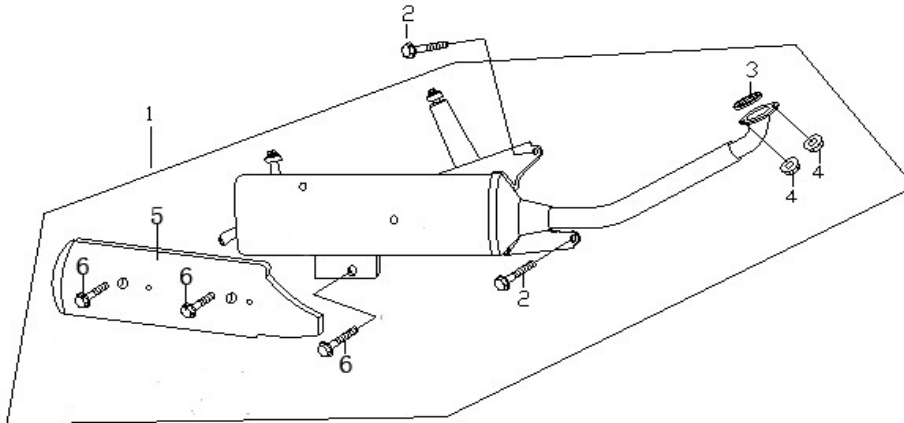

New Sprint #14

Diagram Number	Part Number (YONGFU, Vin starts with LLO)	Part Number (JIAJUE, Vin starts with LLP)	Description
1	92101-06025-03-Y	92101-06025-03-Y	Bolt M6 * 25
2	92101-06030-03-Y	92101-06030-03-Y	Bolt M6 * 30
3	17200-KY-A000-J	17200-KY-A000-J	Air Box Assembly
4	1721A-KY-A000-J	1721A-KY-A000-J	Air Cleaner Duct
9	17200-KY-A000-J	17200-KY-A000-J	Air Filter

New Sprint #15

Diagram Number	Part Number (YONGFU, Vin starts with LLO)	Part Number (JIAJUE, Vin starts with LLP)	Description
1	1830A-FY-9000-YF	1830A-FY-9000-J	Muffler Assembly
2	92201-08055-03-J	92201-08055-03-J	Bolt M8 * 55
3	18291-F8-9000-Y	18291-F8-9000-Y	Exhaust Gasket
4	90201-F8-9000-Y	90201-F8-9000-Y	Cap nut for M6 * 32
5	18318-QG-9000-JL	18318-QG-9000-JL	Muffler Cover
6	92702-06020-03-J	92702-06020-03-J	Cross recessed head M6 * 20