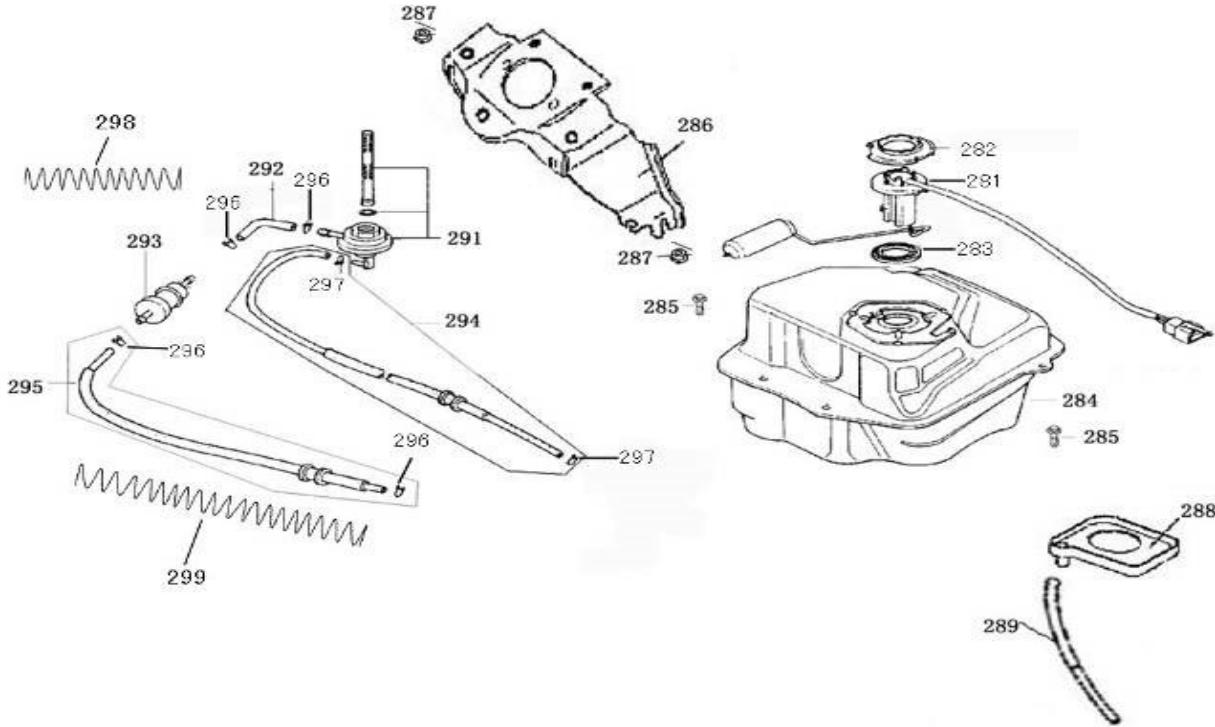

New Sprint #7

Diagram Number	Part Number (YONGFU, Vin starts with LLO)	Part Number (JIAJUE, Vin starts with LLP)	Description
281	3780A-QG-9000-J	3780A-QG-9000-J	Fuel Float
282	37802-F8-9000-Y	37802-F8-9000-Y	Fuel Gasket
283	37801-F8-9000-Y	37801-F8-9000-Y	Fuel Float Gasket
284	17500-QG-9000-J	17500-QG-9000-J	Fuel Tank
285	92101-06012-03-Y	92101-06012-03-Y	Bolt Flange 6x12
286	17551-KY-9000-J	17551-KY-9000-J	Fuel Guide Plate
287	95201-06000-03-Y	95201-06000-03-Y	Nut Flange 6mm
288	17550-KY-9000-J	17550-KY-9000-J	Fuel Rubber
289	GST2018F350084	GST2018F350084	Fuel Line
291	GST2018F350091	GST2018F350091	Fuel Petcock
292	GST2018F350084	GST2018F350084	Fuel Line
293	GST2018F350090	GST2018F350090	Fuel Filter
294	GST2018F350086	GST2018F350086	Vacuum Line
295	GST2018F350084	GST2018F350084	Fuel Line
296	19411-F8-9000-Y	19411-F8-9000-Y	Hose Clip
297	19411-F8-9000-Y	19411-F8-9000-Y	Hose Clip
298	90017-KY-9000-J	90017-KY-9000-J	SPG Fuel Tube 1
299	90018-KY-9000-J	90018-KY-9000-J	SPG Fuel Tube 2