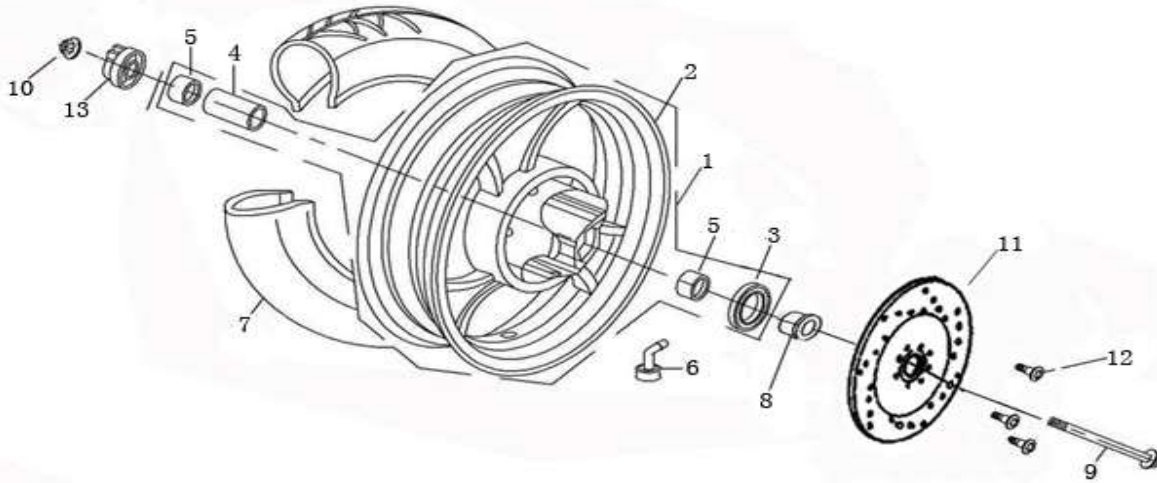

New Sprint #10

Diagram Number	Part Number (YONGFU, Vin starts with LLO)	Part Number (JIAJUE, Vin starts with LLP)	Description
1	4550A-QG-A000-J	4550A-QG-A000-J	Front Disc Brake
2	45500-QG-A000-J	45500-QG-A000-J	Banjo Bolt
3	53175-QG-A000-J	53175-QG-A000-J	Right Brake Lever
4	45500-KY-9000-J	45500-KY-9000-J	Brake Master Cylinder
5	10099-F8-9000-J	10099-F8-9000-J	Brake switch
6	45126-QG-A000-J	45126-QG-A000-J	The front brake tubing
7	90145-QG-A000-J	90145-QG-A000-J	Oil screw 10*22
8	95802-QG-A000-J	95802-QG-A000-J	Washer
9	45200-QG-A000-J	45200-QG-A000-J	Front Brake Caliper Assembly
10	45200-QG-A000-J	45200-QG-A000-J	Front Brake Caliper
11, 12	45105-QG-A000-J	45105-QG-A000-J	Front Brake Pad
13	92901-08040-03-J	92901-08040-03-J	Front disc brake pump locking screw M8*40

New Sprint #11

Diagram Number	Part Number (YONGFU, Vin starts with LLO)	Part Number (JIAJUE, Vin starts with LLP)	Description
1	44601-KY-9000-YF	44600-KY-9000-J	Front Rim Assembly
			Black Front Rim Assembly
		44601-KY-9000-010-J	Green Front Rim Assembly
		44601-KY-9000-009-J	White Front Rim Assembly
		44601-KY-9000-001-J	Red Front Rim Assembly
		44601-KY-9000-003-J	Yellow Front Rim Assembly
		44601-KY-9000-004-J	Blue Front Rim Assembly
		44601-KY-9000-012-J	Silver Front Rim Assembly
		44601-KY-9000-007-J	Charcoal Front Rim Assembly
3	90754-KY-9000-J	90754-KY-9000-J	Seal 20x30x5
4	44620-KY-9000-J	44620-KY-9000-J	Front Wheel Spacer
5	90912-KY-9000-J	90912-KY-9000-J	Bearing 6201 LLU
6	GST2018F350062	GST2018F350062	Valve Stem
7	1040502-2	1040502-2	Tire 3.50-10
8	44311-KY-9000-J	44311-KY-9000-J	The front wheel bushing
9	44301-KY-9000-J	44301-KY-9000-J	Front axle bolt
10	95501-10000-03-J	95501-10000-03-J	The front wheel nut M10
11	45121-QG-9000-J	45121-QG-9000-J	Front Brake Rotor
12	93601-08025-02-J	93601-08025-02-J	Front disc brake disc screw
13	44800-KY-9000-YF	44800-KY-9000-J	Speedometer Hub