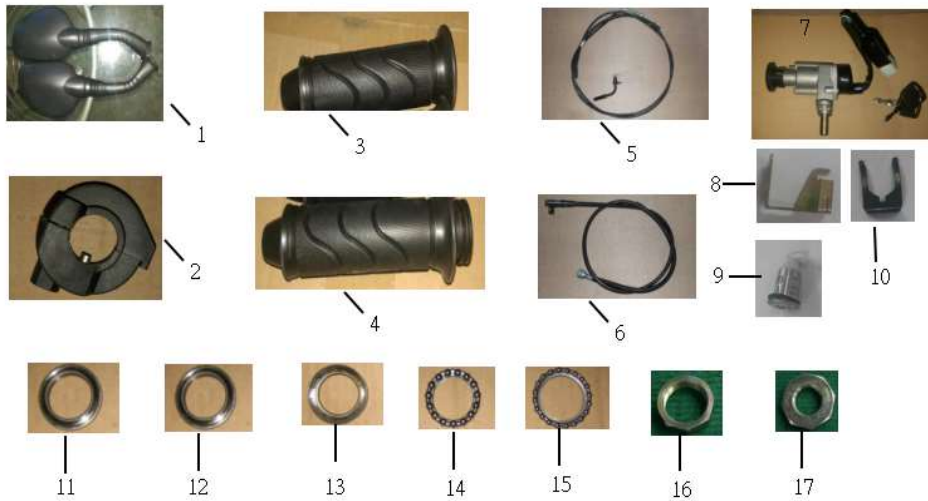

F6: FUEL TANK

No	Part No	Description
1	17501-AEA1-0000	Fuel Tank
2	3780A-AEA1-0000-J	Fuel Float Assembly
3	17502-AEA1-0000	Fuel Cap
4	GST2018F350091	Fuel Petcock
5	GST2018F350090	Fuel Filter
6	GST2018F350084	Fuel Line
7	GST2018F350084	Fuel Line
8	JHM30715	Carbon tank
9	17560-AEA1-0000	Dumping valve
10	77200-AEA1-0000	Seat

F7: LAMP

No	Part No	Description
1	33700-ACB1-0000	Tail Light Assembly
2	33450-AEA1-0000	Left Front Turn Signal
3	33400-AEA1-0000	Right Front Turn Signal
4	33650-AEA1-0000	Left Rear Turn Signal
5	33600-AEA1-0000	Rear Right Turn Signal
6	33720-ACB1-0000	License Plate Light
7	33102-AEA1-0000	Headlight
8	3520A-AEA1-0000	Switches
9	37200-GP10-0000/50cc	Speedometer
10	GST2018F350037	Reflector (Red Rectangle)
11	JHM30811	FRONT REFLECTOR
Not Shown	3520A-AEA1-0000-J	Left Brake Handle Assembly
Not Shown	2017-BOLT-0000	Left Brake Lever
Not Shown	2017-BOLT-0000 Right	Right Brake Lever

F8: LOCK

No	Part No	Description
1	88120-AEA1-0000-J	Mirror Set
2	3520B-AEA1-0000	Throttle block
3	53166-AEA1-0000-J	Left Grip
4	53140-AEA1-0000-J	Throttle Grip
5	17910-AEA1-0000-J	Throttle Cable
6	44831-AEA1-0000-J	Speedometer Cable
7	35101-AEA1-0000-J	Bolt Ignition Set
8	35110-AEA1-0000	Seat lock bracket
9	35120-AEA1-0000	Seat lock Cylinder
10	35130-AEA1-0000	Seat lock Clip
11	53221-AEA1-0000-J	BOWL 2
12	53222-AEA1-0000-J	BOWL 2
13	53224-AEA1-0000-J	BOWL 3
14	53220-AEA1-0000-J	BALL ASSY.,down
15	53223-AEA1-0000-J	BALL ASSY.,UPPER
16	50305-AEA1-0000-J	TOP NUT,STEERING STEM A
17	50306-AEA1-0000-J	TOP NUT,STEERING STEM B
11-17	01-AEA1-9000-J	Triple Tree Bearing Set